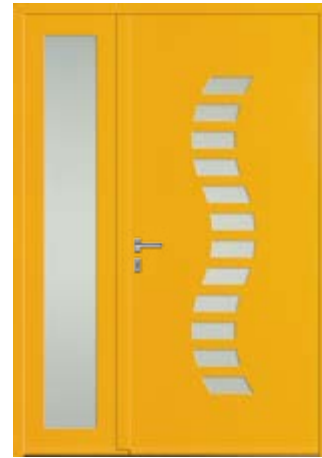

LV 015 - Tierce Réf. 4444
RAL 1004