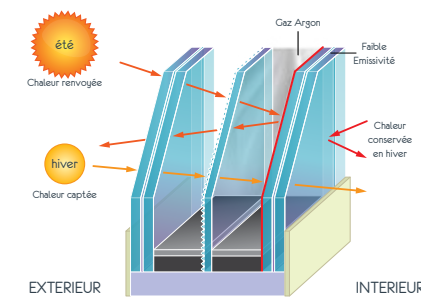

Triple vitrage thermique SP10/4/SP10 FE argon