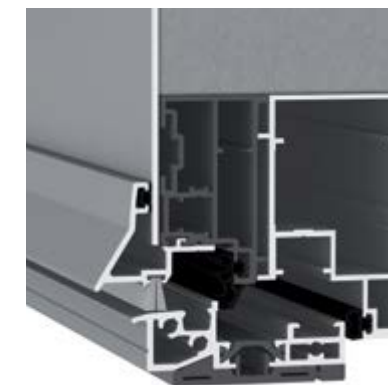

Acoustiques

Jusqu'à 35 dB**

Ouvrant et dormant SOLEAL